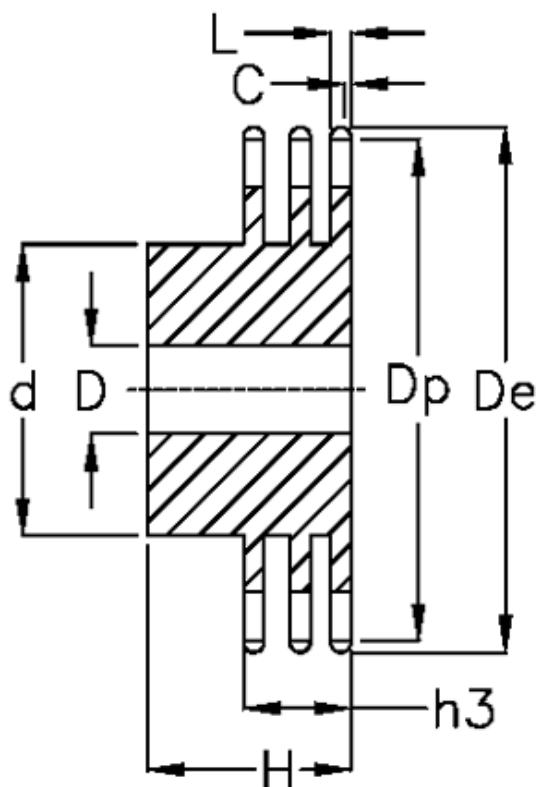

Varenummer: 616013007021
Beskrivelse: Navhjul 12 B-3 Z=21 triplex
forboret

Mål

Antal tænder	= 21
C	= 2
d	= 100
D	= 20±0,5
De	= 136
Dp	= 127.82
For kædebetegnelse	= 12 B-3
For kæde størrelse	= 3/4" x 7/16"

H	= 70
h3	= 49.8
L	= 10.8